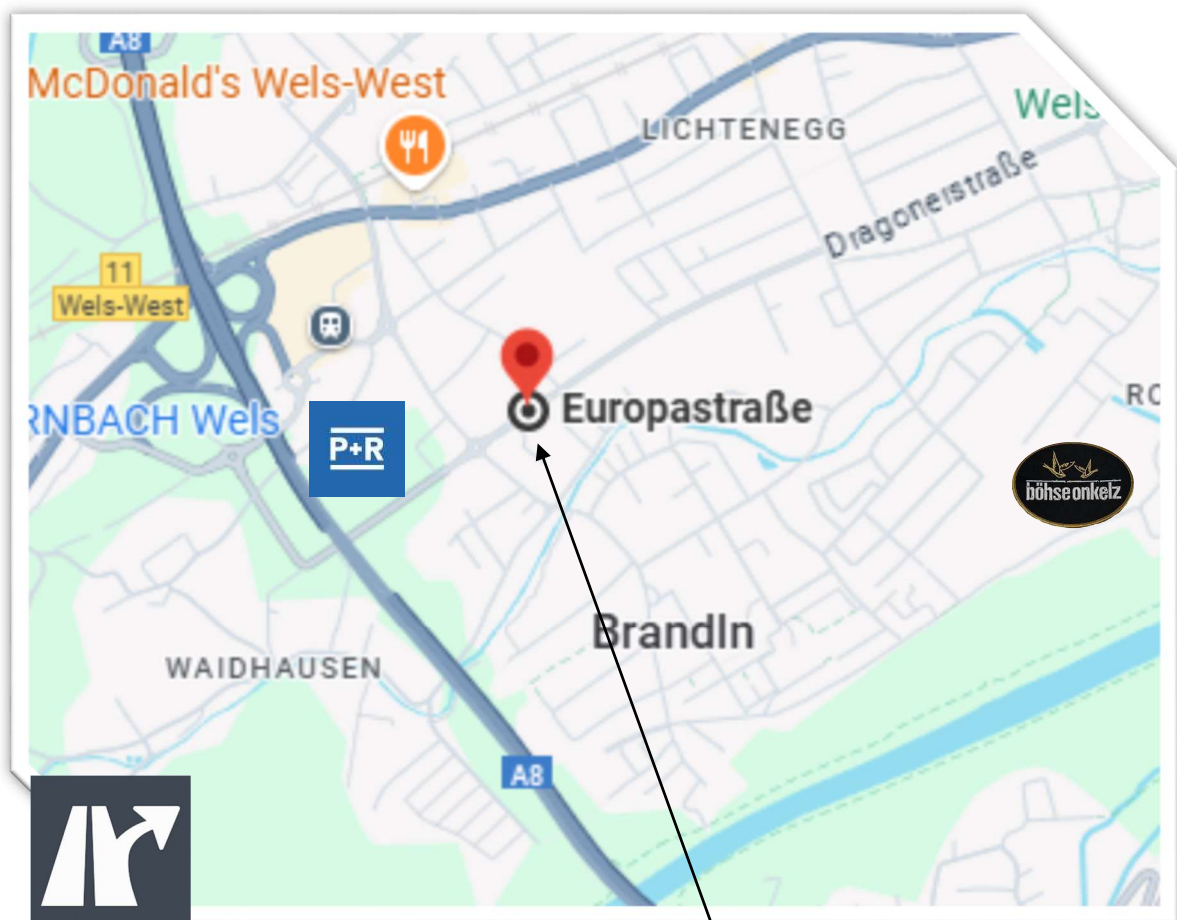

## ANREISE AUS RICHTUNG SALZBURG / GRAZ

Navi-Eingabe: 4600 WELS, Europastraße

Zur Anreise aus Süd & West empfiehlt sich die Anreise über die A9 Pyhrn Autobahn (aus Süden) bzw. A1 West Autobahn (aus Westen) auf die A8 mit Ausfahrt WELS WEST. In unmittelbarer Nähe zur Autobahnabfahrt und angrenzend (Leitsystem beachten) stehen große Parkflächen und Shuttles für euch bereit. Die Shuttle Busse sind mit **BLAU** gekennzeichnet.

Der Transport mit den Shuttle Bussen ist kostenfrei, bitte Farbe merken, nur der **blau gekennzeichnete** Bus bringt euch zurück zum richtigen Parkplatz.

**WELS  
WEST**

Navi-Eingabe: 4600 WELS / Europastraße

Ein- und Ausstiegsstelle Shuttle Bus (**BLAU**) beim Konzert: MARIA-THERESIA-STRASSE, direkt angrenzend ist das Messegelände mit der Trabrennbahn!